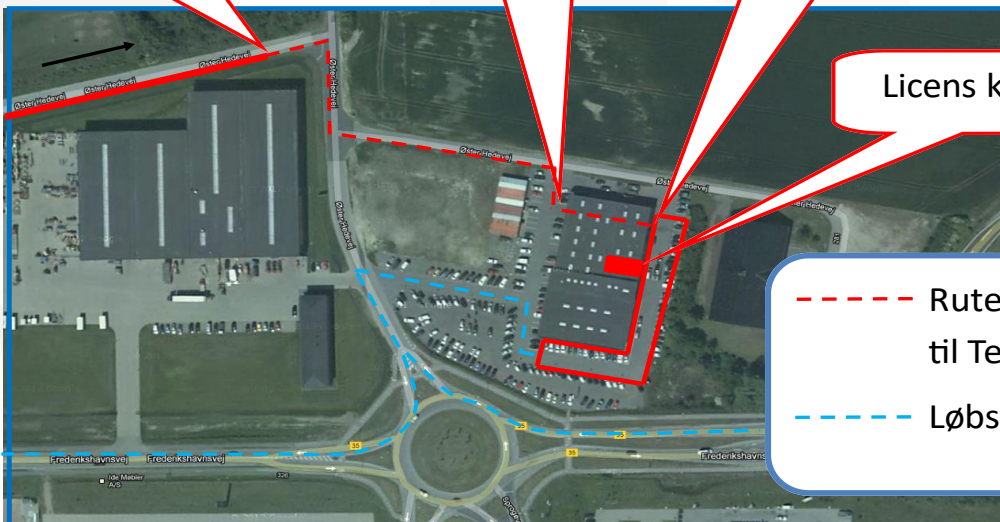

Hjørring Automobilsports Klub

JFM 4 / SN 6

Rally Centrum & Trailer P

Trailer P ud

Teknisk kontrol

Parc Fermé

Licens kontrol

--- Rute fra Trailer P til Teknisk kontrol.

- - - Løbsrute

Trailer P ind

Rally Centrum

Trailer P

Tilkøres fra Vest.

Parkér i højre side af vejen.

Afkørsel 3
Fra Aalborg

MERE INFORMATION PÅ WWW.HAKNYT.DK