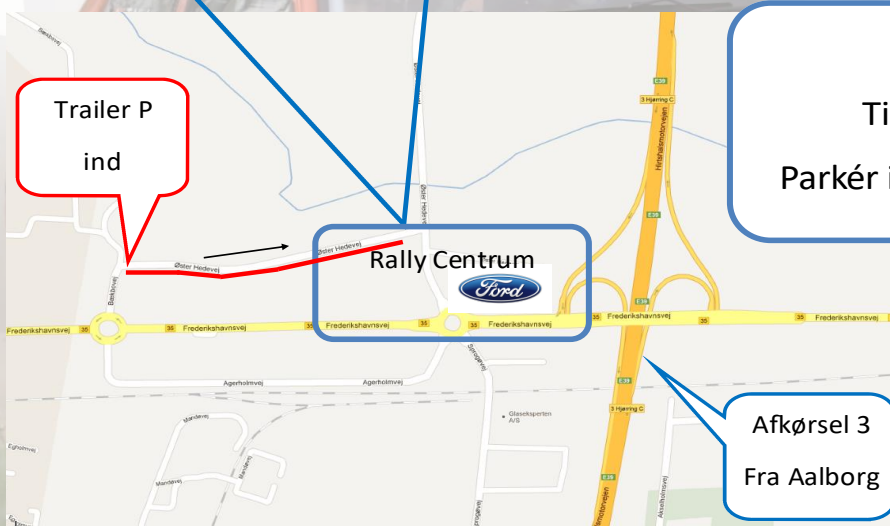

Hjørring Automobilsports Klub

JFM 4 / SN 6

Rally Centrum & Trailer P

Trailer P ud

Teknisk kontrol

Parc Fermé

Licens kontrol

--- Rute fra Trailer P til Teknisk kontrol.

- - - Løbsrute

Trailer P ind

Rally Centrum

Trailer P

Tilkøres fra Vest.

Parkér i højre side af vejen.

Afkørsel 3
Fra Aalborg

MERE INFORMATION PÅ WWW.HAKNYT.DK